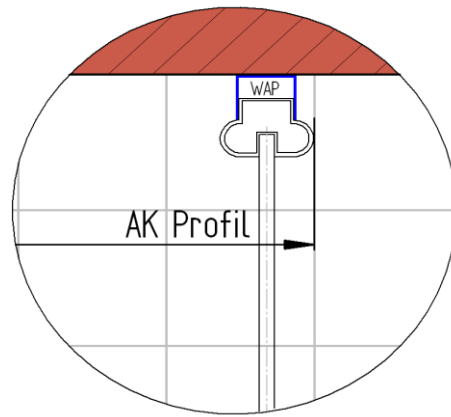

27.11.2013 Fliesenmaß für Standard Duschen

Kunde:
 Kommission:
 Bearbeiter:

Artikelnr. links: 900 mm
 Produkt: Pendeltür für gleichh. Seitenwand
 Serie: Garant x

Artikelnr. rechts: 900 mm
 Produkt: Seitenwand zur PT mit Handtuchhalter
 Serie: Garant

Skizze

A-A

Fliesenmaß 857 mm, Verstellung - 8 / + 12

Fliesenmaß 857 mm, Verstellung - 8 / + 12

27.11.2013 Außenkante Profil für Standard Duschen

Kunde:
 Kommission:
 Bearbeiter:

Artikelnr. links: **D80406** 900 mm
 Produkt: Pendeltür für gleichh. Seitenwand
 Serie: Garant x

Artikelnr. rechts: **D81606** 900 mm
 Produkt: Seitenwand zur PT mit Handtuchhalter
 Serie: Garant

Skizze

A-A

AK Profil 875 mm, Verstellung - 8 / + 12

27.11.2013 Innenkante Profil für Standard Duschen

Kunde:
 Kommission:
 Bearbeiter:

Artikelnr. links: **D80406** 900 mm
 Produkt: Pendeltür für gleichh. Seitenwand
 Serie: Garant x

Artikelnr. rechts: **D81606** 900 mm
 Produkt: Seitenwand zur PT mit Handtuchhalter
 Serie: Garant

Skizze