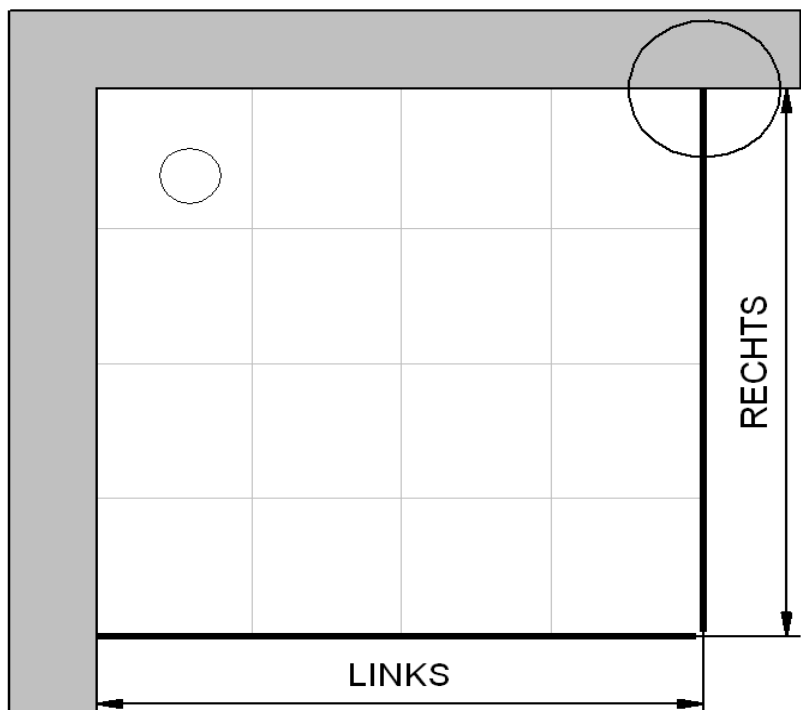

27.11.2013 Fliesenmaß für Standard Duschen

Kunde:
 Kommission:
 Bearbeiter:

Artikelnr. links: 900 mm
 Produkt: Pendeltür für gleichh. Seitenwand
 Serie: Garant x

Artikelnr. rechts: 900 mm
 Produkt: Seitenwand zur PT mit Handtuchhalter
 Serie: Garant

Skizze

A-A

Fliesenmaß 857 mm, Verstellung - 8 / + 12

Fliesenmaß 857 mm, Verstellung - 8 / + 12

27.11.2013 Außenkante Profil für Standard Duschen

Kunde:
 Kommission:
 Bearbeiter:

Artikelnr. links: **D80406** 900 mm
 Produkt: Pendeltür für gleichh. Seitenwand
 Serie: Garant x

Artikelnr. rechts: **D81606** 900 mm
 Produkt: Seitenwand zur PT mit Handtuchhalter
 Serie: Garant

Skizze

A-A

AK Profil 875 mm, Verstellung - 8 / + 12

27.11.2013 Innenkante Profil für Standard Duschen

Kunde:
 Kommission:
 Bearbeiter:

Artikelnr. links: **D80406** 900 mm
 Produkt: Pendeltür für gleichh. Seitenwand
 Serie: Garant x

Artikelnr. rechts: **D81606** 900 mm
 Produkt: Seitenwand zur PT mit Handtuchhalter
 Serie: Garant

Skizze