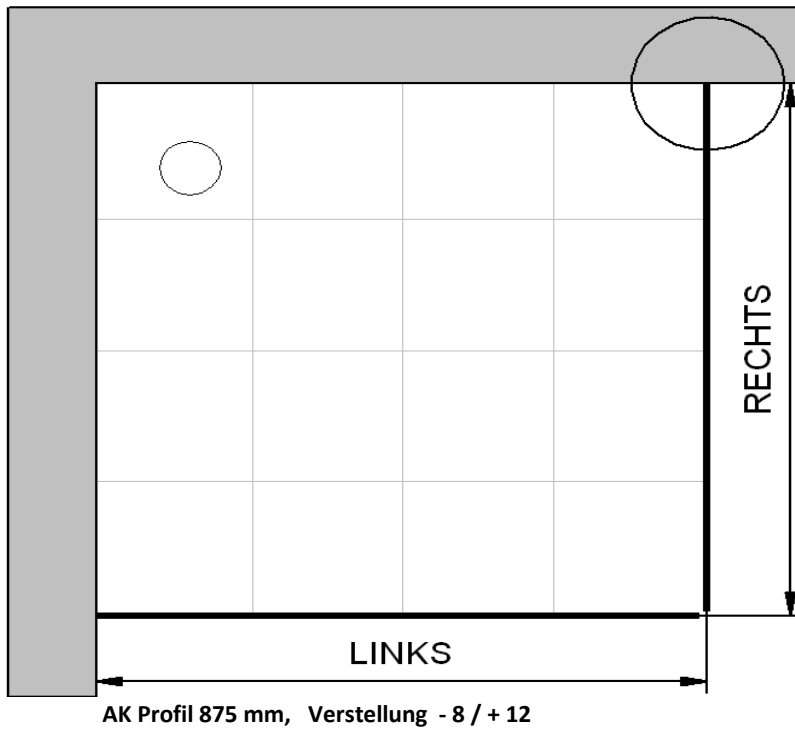

27.11.2013 Fliesenmaß für Standard Duschen

Kunde:
 Kommission:
 Bearbeiter:

Artikelnr. links: 900 mm
 Produkt: Pendeltür für gleichh. Seitenwand
 Serie: Garant x

Artikelnr. rechts: 900 mm
 Produkt: Seitenwand zur PT mit Handtuchhalter
 Serie: Garant

Skizze

A-A

Fliesenmaß 857 mm, Verstellung - 8 / + 12

Fliesenmaß 857 mm, Verstellung - 8 / + 12

27.11.2013 Außenkante Profil für Standard Duschen

Kunde:
 Kommission:
 Bearbeiter:

Artikelnr. links: **D80406** 900 mm
 Produkt: Pendeltür für gleichh. Seitenwand
 Serie: Garant x

Artikelnr. rechts: **D81606** 900 mm
 Produkt: Seitenwand zur PT mit Handtuchhalter
 Serie: Garant

Skizze

A-A

AK Profil 875 mm, Verstellung - 8 / + 12

27.11.2013 Innenkante Profil für Standard Duschen

Kunde:
 Kommission:
 Bearbeiter:

A-A

Maß IK Profil 841 mm, Verstellung - 8 / + 12

Maß IK Profil 841 mm, Verstellung - 8 / + 12