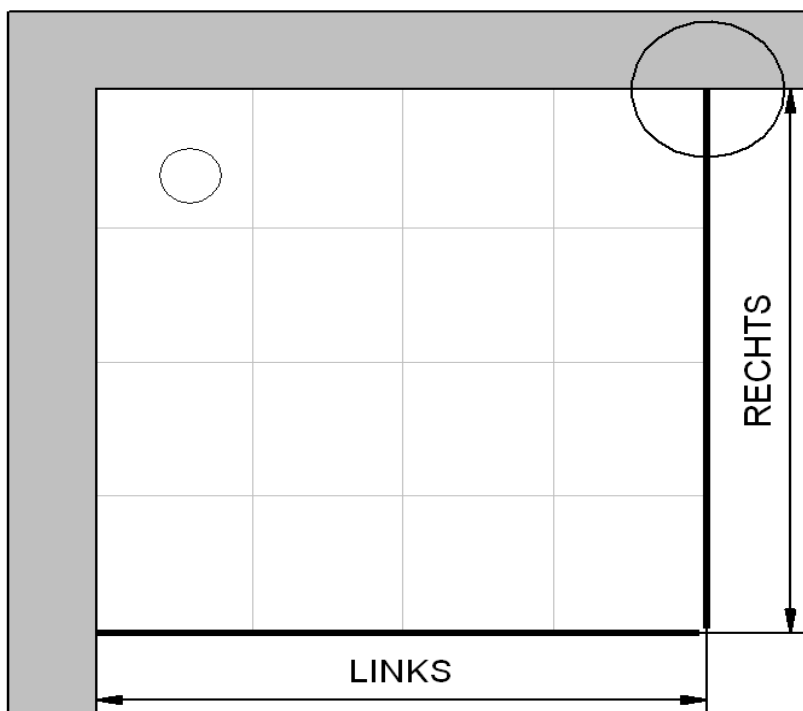

27.11.2013 Innenkante Profil für Standard Duschen

Kunde:
Kommission:
Bearbeiter:

Artikelnr. links: **D80406** 900 mm
Produkt: Pendeltür für gleichh. Seitenwand
Serie: Garant x

Artikelnr. rechts: **D81606** 900 mm
Produkt: Seitenwand zur PT mit Handtuchhalter
Serie: Garant

Skizze

A-A

Maß IK Profil 841 mm, Verstellung - 8 / + 12

Maß IK Profil 841 mm, Verstellung - 8 / + 12