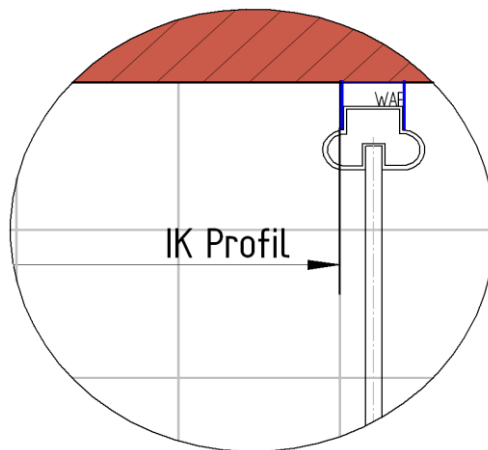

27.11.2013 Innenkante Profil für Standard Duschen

Kunde:
Kommission:
Bearbeiter:

Artikelnr. links: **D80406** 900 mm
Produkt: Pendeltür für gleichh. Seitenwand
Serie: Garant x

Artikelnr. rechts: **D81606** 900 mm
Produkt: Seitenwand zur PT mit Handtuchhalter
Serie: Garant

Skizze

A-A

Maß IK Profil 841 mm, Verstellung - 8 / + 12

Maß IK Profil 841 mm, Verstellung - 8 / + 12