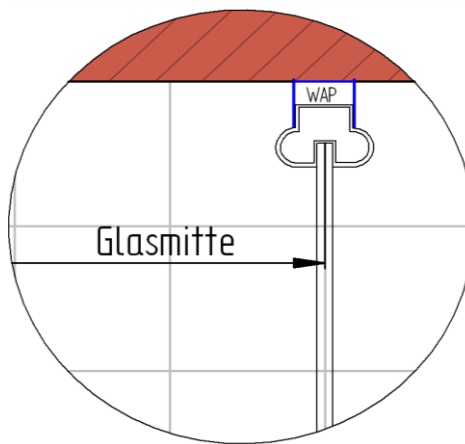

27.11.2013 Fliesenmaß für Standard Duschen

Kunde:
 Kommission:
 Bearbeiter:

Artikelnr. links: 900 mm
 Produkt: Pendeltür für gleichh. Seitenwand
 Serie: Garant x

Artikelnr. rechts: 900 mm
 Produkt: Seitenwand zur PT mit Handtuchhalter
 Serie: Garant

Skizze

A-A

Fliesenmaß 857 mm, Verstellung - 8 / + 12

Fliesenmaß 857 mm, Verstellung - 8 / + 12

27.11.2013 Außenkante Profil für Standard Duschen

Kunde:
 Kommission:
 Bearbeiter:

Artikelnr. links: **D80406** 900 mm
 Produkt: Pendeltür für gleichh. Seitenwand
 Serie: Garant x

Artikelnr. rechts: **D81606** 900 mm
 Produkt: Seitenwand zur PT mit Handtuchhalter
 Serie: Garant

Skizze

A-A

AK Profil 875 mm, Verstellung - 8 / + 12

27.11.2013 Innenkante Profil für Standard Duschen

Kunde:
 Kommission:
 Bearbeiter:

Artikelnr. links: **D80406** 900 mm
 Produkt: Pendeltür für gleichh. Seitenwand
 Serie: Garant x

Artikelnr. rechts: **D81606** 900 mm
 Produkt: Seitenwand zur PT mit Handtuchhalter
 Serie: Garant

Skizze